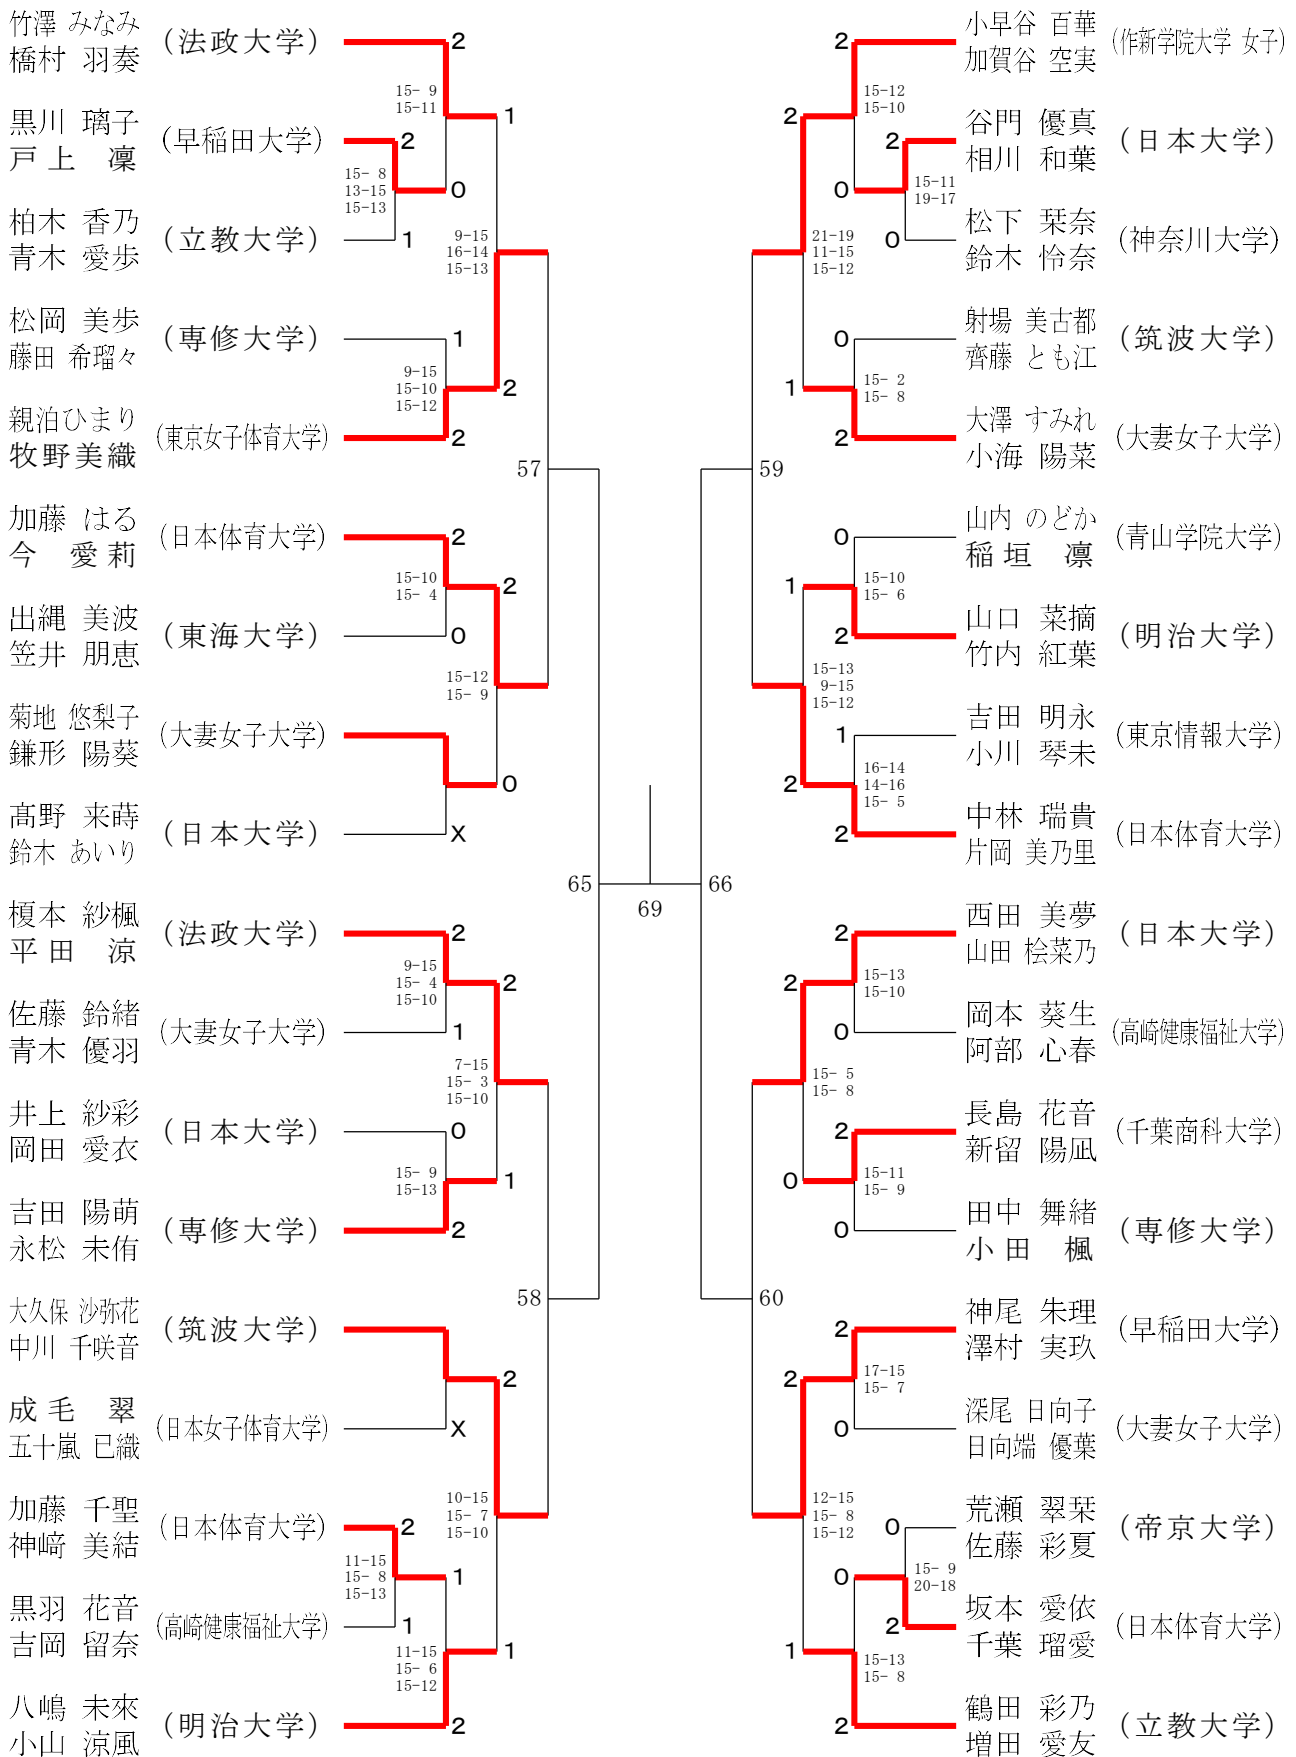

2026（令和8年）年度関東学生バドミントン選手権大会

Aブロック女子ダブルス 令和8年6月8日 - 26日 大井町総合体育館

2026（令和8年）年度関東学生バドミントン選手権大会

Aブロック女子ダブルス 令和8年6月8日 - 26日 大井町総合体育館