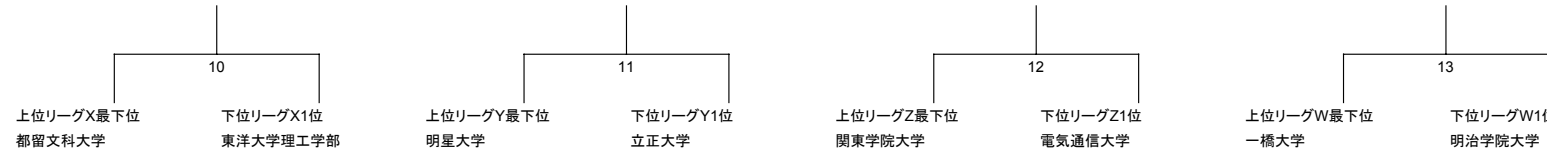

2026年度春季リーグ入れ替え戦 男子

1部vs2部

2部vs3部

3部vs4部

4部vs5部

5部vs6部