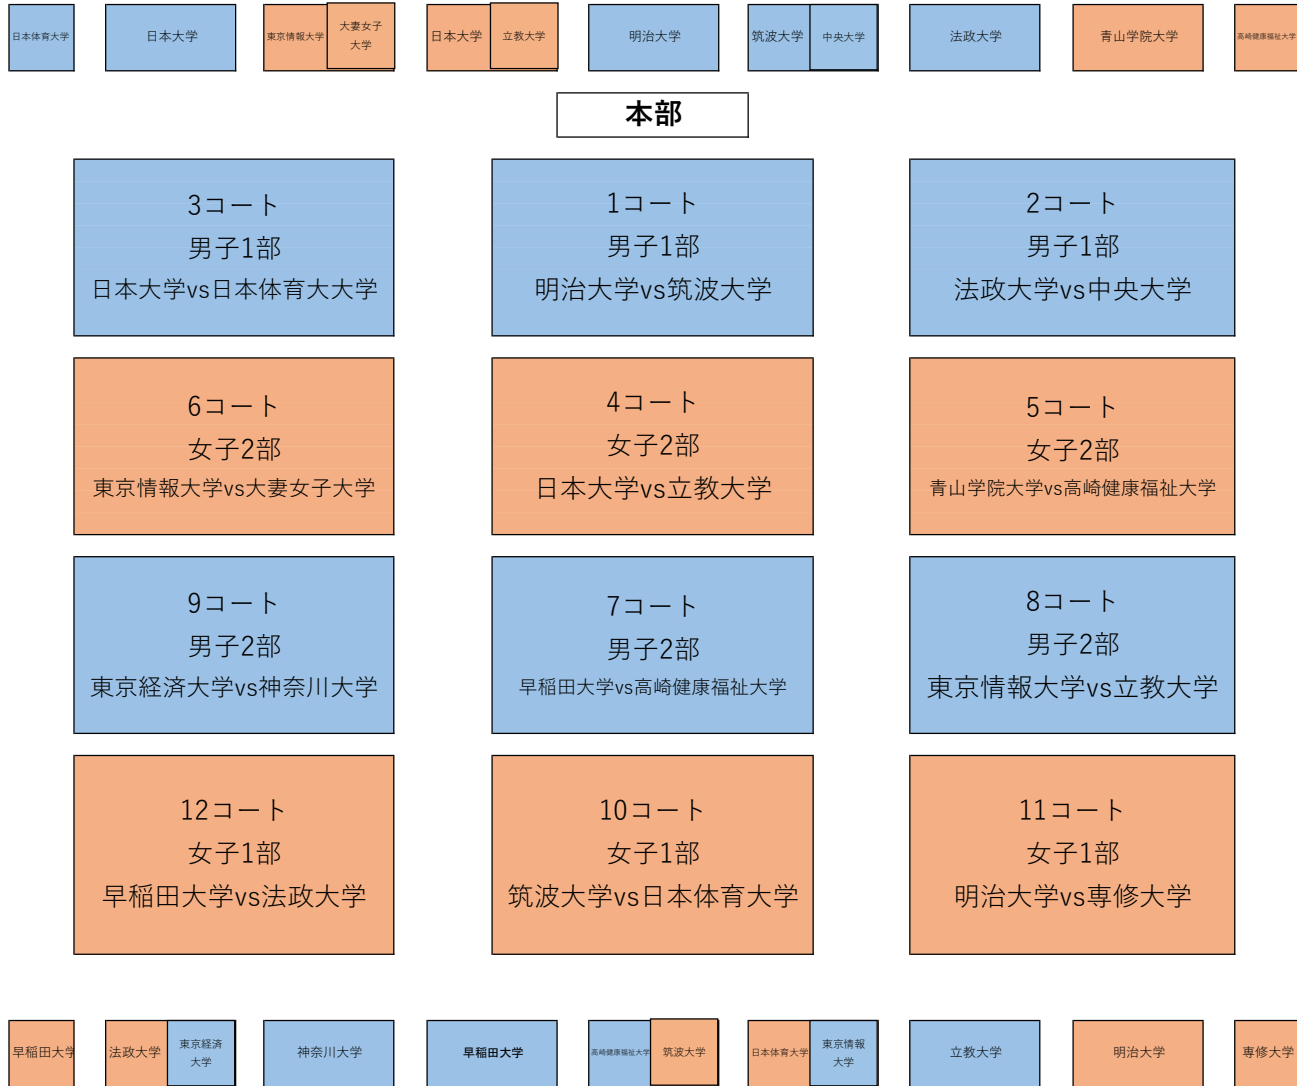

※選手は観客席の前から5列目以降をご利用ください。前席4列は観客席とします。

※選手は観客席の前から5列目以降をご利用ください。前席4列は観客席とします。

中央大学 日本大学 東京情報大学 高崎健康福祉大学 日本大学 大妻女子大学 明治大学 日本体育大学 法政大学 筑波大学 青山学院大学 立教大学

本部

3コート
男子1部
日本大学vs中央大学

1コート
男子1部
明治大学vs日本体育大学

2コート
男子1部
法政大学vs筑波大学

6コート
女子2部
東京情報大学vs高崎健康福祉大学

4コート
女子2部
日本大学vs大妻女子大学

5コート
女子2部
青山学院大学vs立教大学

9コート
男子2部
東京経済大学vs立教大学

7コート
男子2部
早稲田大学vs神奈川大学

8コート
男子2部
東京情報大学vs高崎健康福祉大学

12コート
女子1部
早稲田大学vs専修大学

10コート
女子1部
筑波大学vs法政大学

11コート
女子1部
明治大学vs日本体育大学

早稲田大学 専修大学 東京経済大学 立教大学 早稲田大学 神奈川大学 筑波大学 法政大学 東京情報大学 高崎健康福祉大学 日本体育大学 明治大学

※選手は観客席の前から5列目以降をご利用ください。前席4列は観客席とします。

※選手は観客席の前から5列目以降をご利用ください。前席4列は観客席とします。

※選手は観客席の前から5列目以降をご利用ください。前席4列は観客席とします。