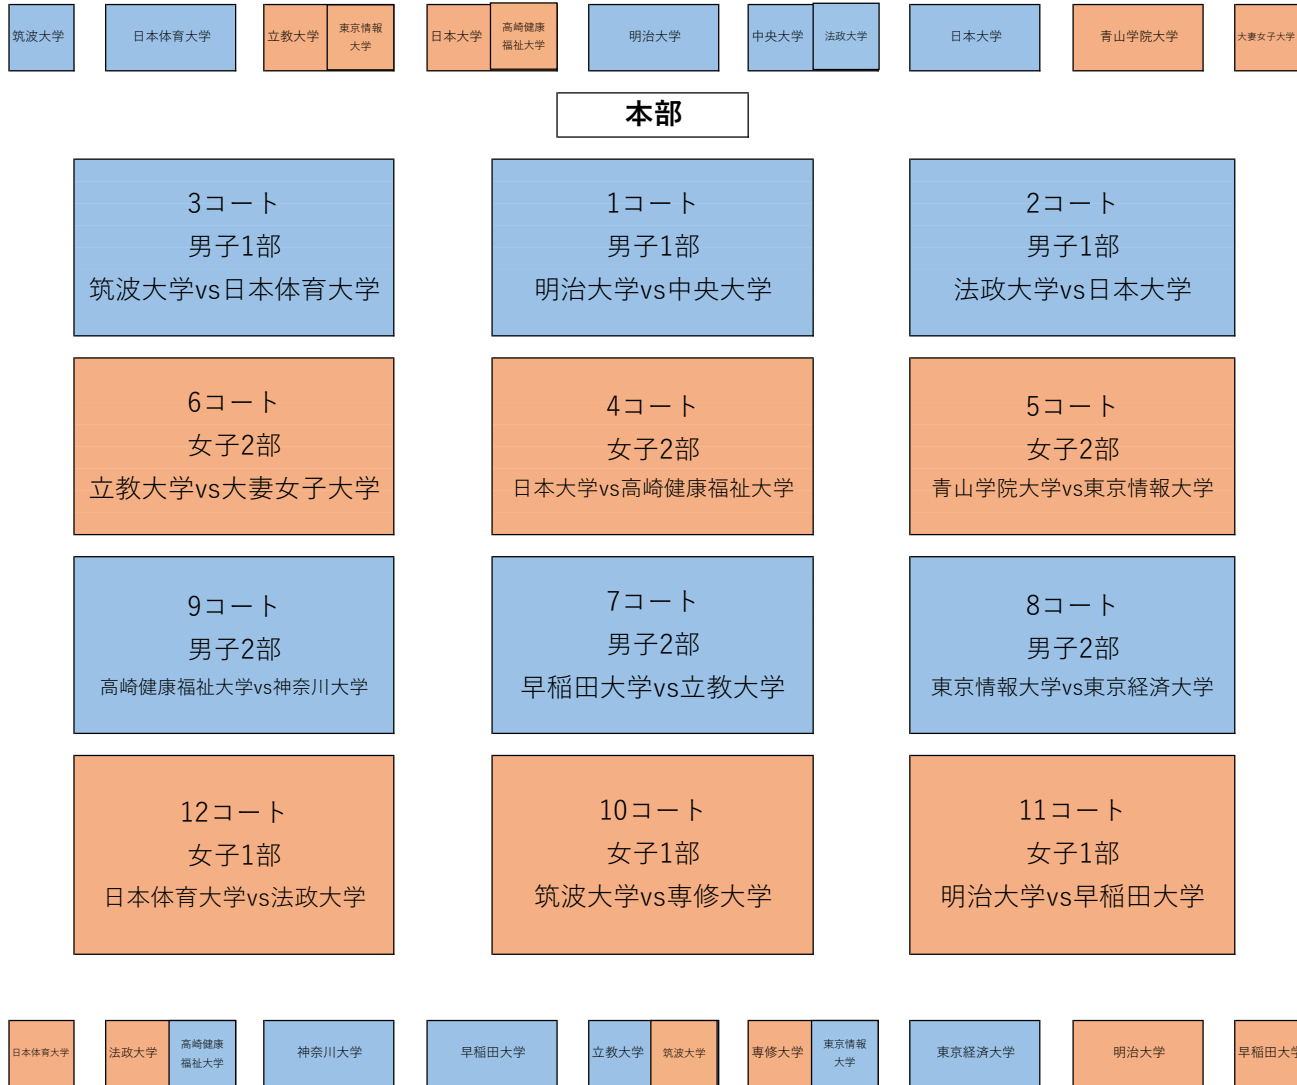

※選手は観客席の前から5列目以降をご利用ください。前席4列は観客席とします。

※選手は観客席の前から5列目以降をご利用ください。前席4列は観客席とします。

中央大学 日本大学 東京情報大学 高崎健康福祉大学 日本大学 大妻女子大学 明治大学 日本体育大学 法政大学 筑波大学 青山学院大学 立教大学

本部

3コート
男子1部
日本大学vs中央大学

1コート
男子1部
明治大学vs日本体育大学

2コート
男子1部
法政大学vs筑波大学

6コート
女子2部
東京情報大学vs高崎健康福祉大学

4コート
女子2部
日本大学vs大妻女子大学

5コート
女子2部
青山学院大学vs立教大学

9コート
男子2部
東京経済大学vs立教大学

7コート
男子2部
早稲田大学vs神奈川大学

8コート
男子2部
東京情報大学vs高崎健康福祉大学

12コート
女子1部
早稲田大学vs専修大学

10コート
女子1部
筑波大学vs法政大学

11コート
女子1部
明治大学vs日本体育大学

早稲田大学 専修大学 東京経済大学 立教大学 早稲田大学 神奈川大学 筑波大学 法政大学 東京情報大学 高崎健康福祉大学 日本体育大学 明治大学

※選手は観客席の前から5列目以降をご利用ください。前席4列は観客席とします。

※選手は観客席の前から5列目以降をご利用ください。前席4列は観客席とします。

※選手は観客席の前から5列目以降をご利用ください。前席4列は観客席とします。