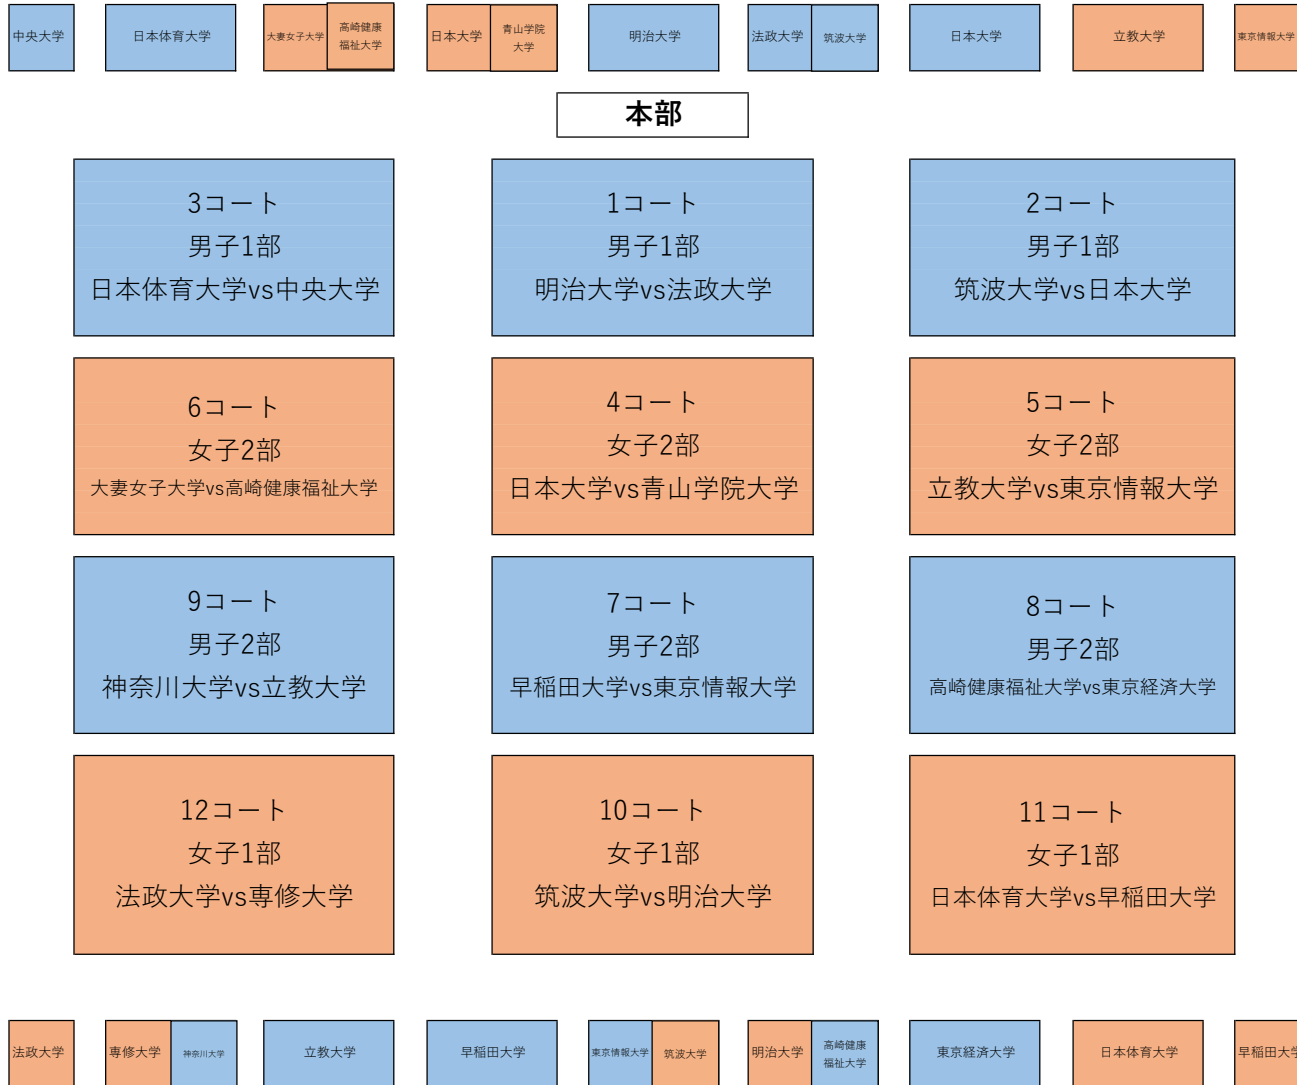

※選手は観客席の前から5列目以降をご利用ください。前席4列は観客席とします。

※選手は観客席の前から5列目以降をご利用ください。前席4列は観客席とします。

中央大学 日本大学 東京情報大学 高崎健康福祉大学 日本大学 大妻女子大学 明治大学 日本体育大学 法政大学 筑波大学 青山学院大学 立教大学

本部

3コート
男子1部
日本大学vs中央大学

1コート
男子1部
明治大学vs日本体育大学

2コート
男子1部
法政大学vs筑波大学

6コート
女子2部
東京情報大学vs高崎健康福祉大学

4コート
女子2部
日本大学vs大妻女子大学

5コート
女子2部
青山学院大学vs立教大学

9コート
男子2部
東京経済大学vs立教大学

7コート
男子2部
早稲田大学vs神奈川大学

8コート
男子2部
東京情報大学vs高崎健康福祉大学

12コート
女子1部
早稲田大学vs専修大学

10コート
女子1部
筑波大学vs法政大学

11コート
女子1部
明治大学vs日本体育大学

早稲田大学 専修大学 東京経済大学 立教大学 早稲田大学 神奈川大学 筑波大学 法政大学 東京情報大学 高崎健康福祉大学 日本体育大学 明治大学

※選手は観客席の前から5列目以降をご利用ください。前席4列は観客席とします。

※選手は観客席の前から5列目以降をご利用ください。前席4列は観客席とします。

※選手は観客席の前から5列目以降をご利用ください。前席4列は観客席とします。