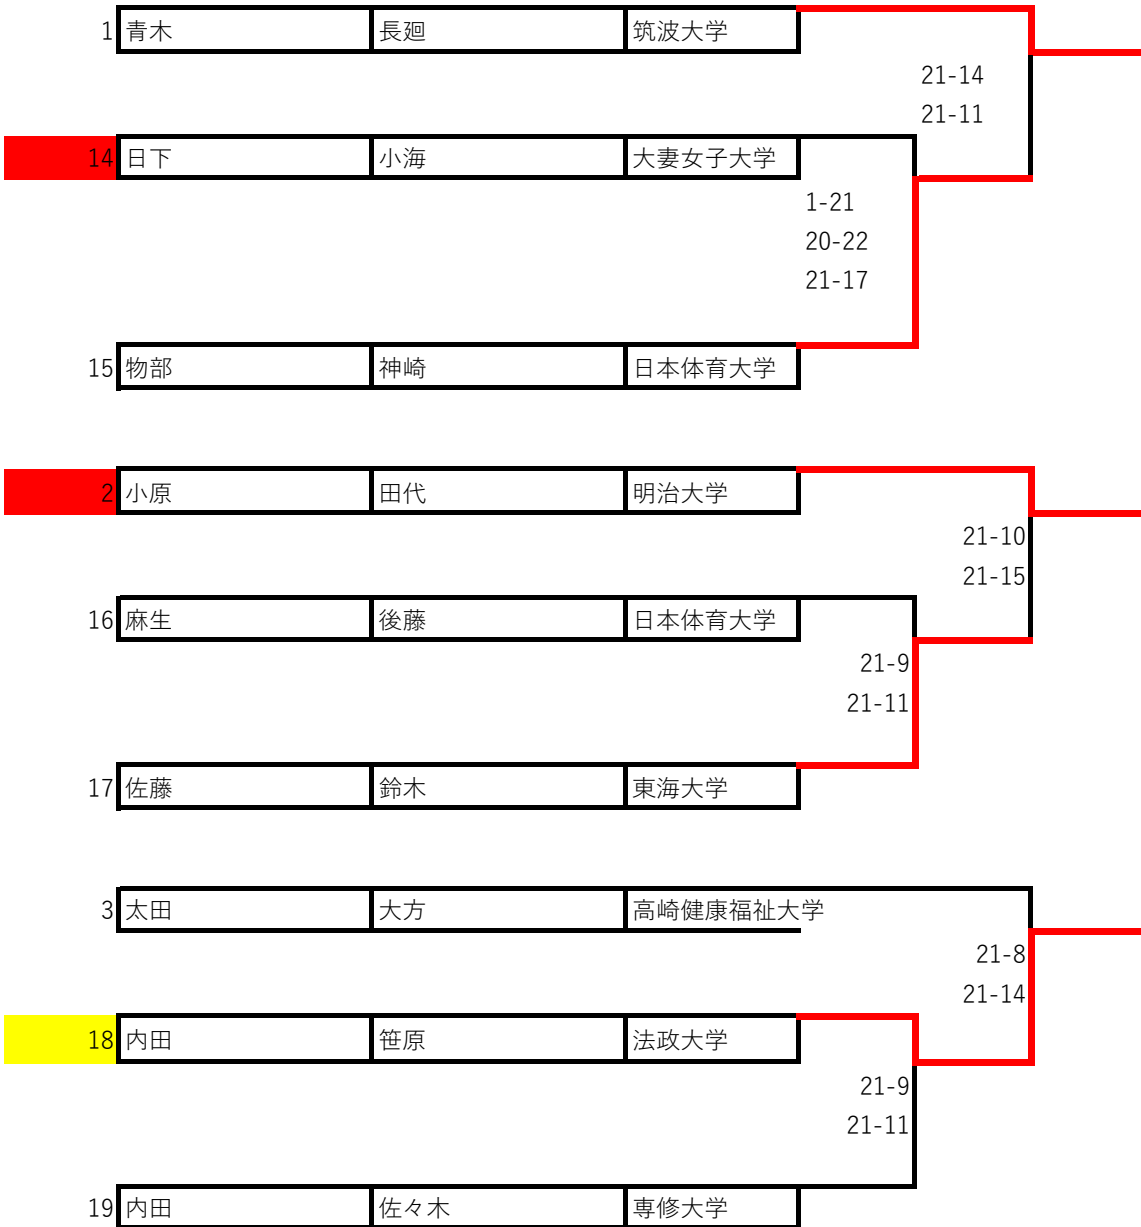

# インカレ決定戦2023

WD

インカレ出場

4	加藤	宮内	東京情報大学		21-18 22-20
20	岩瀬	後藤	大妻女子大学	21-16 21-16	
21	荻沼	蒔苗	日本大学		
5	宮崎	原田	立教大学		22-20 21-15
22	長嶋	赤澤	東京情報大学	21-19 21-18	
23	阿部	鶴田	立教大学		

WD

6	飯田	押見	専修大学		21-14 23-21
24	牧野	浜地	法政大学	21-16 21-12	
25	高橋	久松	高崎健康福祉大学		
7	本川	射場	筑波大学		21-8 21-17
26	田尻	志田	東京情報大学	21-19 21-13	
27	高木	吉田	東海大学		