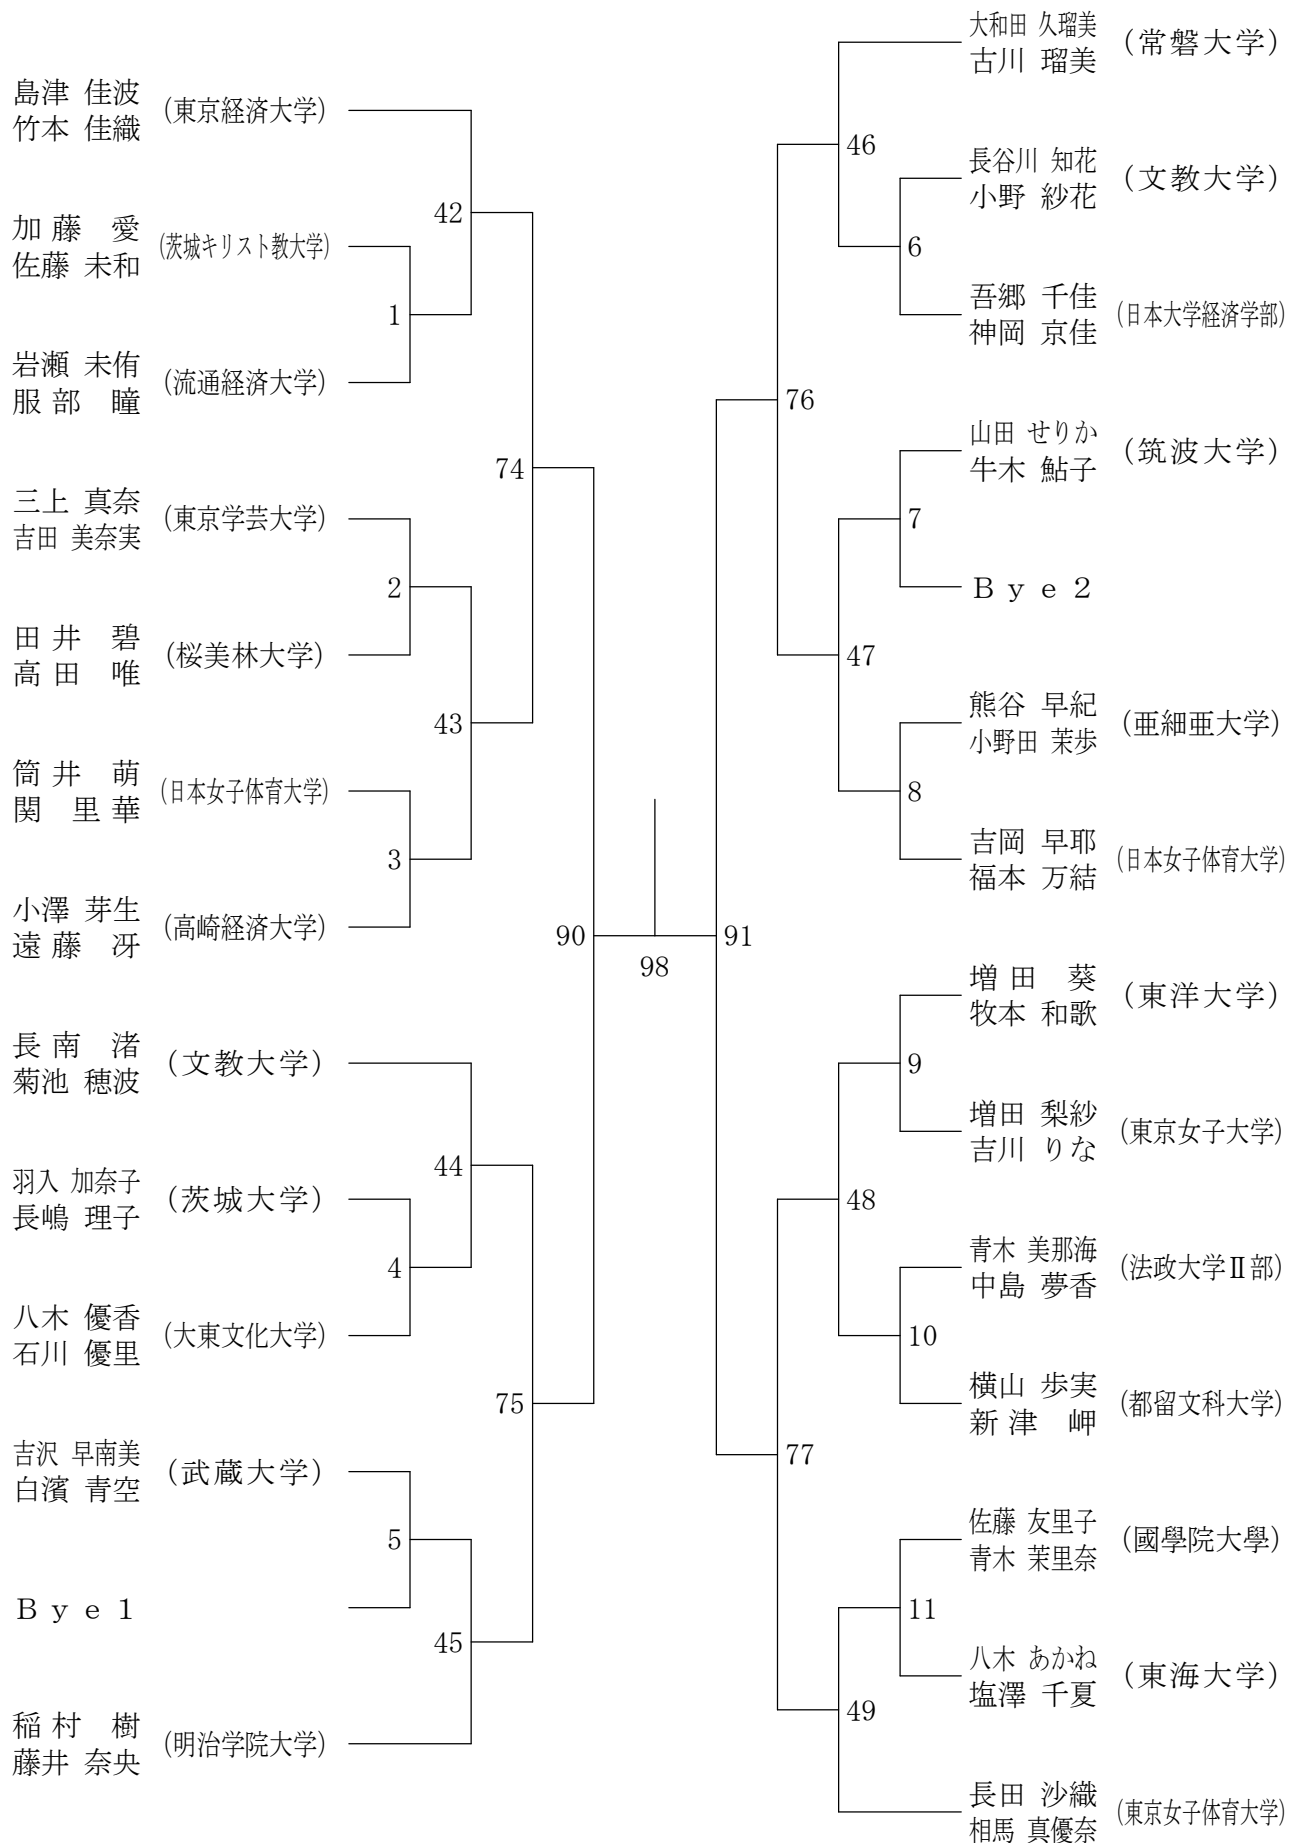

2015年度 関東学生バドミントン新人選手権大会 個人戦

平成27年11月1日 - 11月29日 千葉ポートアリーナ他

Bブロック女子ダブルス - 1

2015年度 関東学生バドミントン新人選手権大会 個人戦

平成27年11月1日 - 11月29日 千葉ポートアリーナ他

Bブロック女子ダブルス - 3

2015年度 関東学生バドミントン新人選手権大会 個人戦

平成27年11月1日 - 11月29日 千葉ポートアリーナ他

Bブロック女子ダブルス - 4