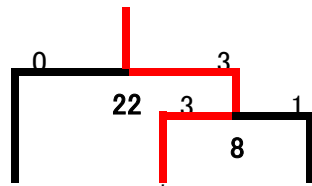

4-5部

東京国際大学
東洋大学理工学部
獨協大学