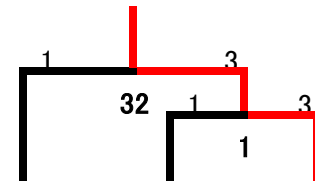

平成25年度関東大学バドミントン春季リーグ入替戦 男子

1-2部

筑波大学
中央大学

2-3部

東海大学
千葉商科大学
立教大学

3-4部

国士館大学
玉川大学
武蔵大学

東洋大学
日本大学経済学部