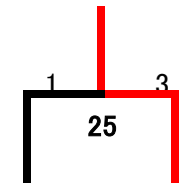

平成25年度関東大学バドミントン春季リーグ入替戦 男子

1-2部

筑波大学
中央大学

2-3部

東海大学
千葉商科大学
立教大学

3-4部

国士館大学
玉川大学
武蔵大学

東洋大学
日本大学経済学部

4-5部

東京国際大学
東洋大学理工学部
獨協大学

東京農工大学
城西大学

慶應義塾大学
駒澤大学

山梨学院大学
流通経済大学

5-6部

成城大学
文教大学

横浜市立大学
北里大学

東京電機大学
日本大学生産工学部

立正大学
東京工芸大学

共愛学園前橋国際大学
杏林大学