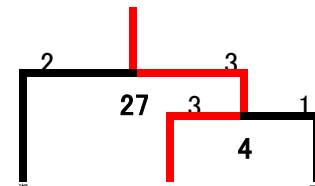

平成25年度関東大学バドミントン春季リーグ入替戦 男子

1-2部

筑波大学
中央大学

2-3部

東海大学
千葉商科大学
立教大学

3-4部

国士館大学
玉川大学
武蔵大学

東洋大学
日本大学経済学部