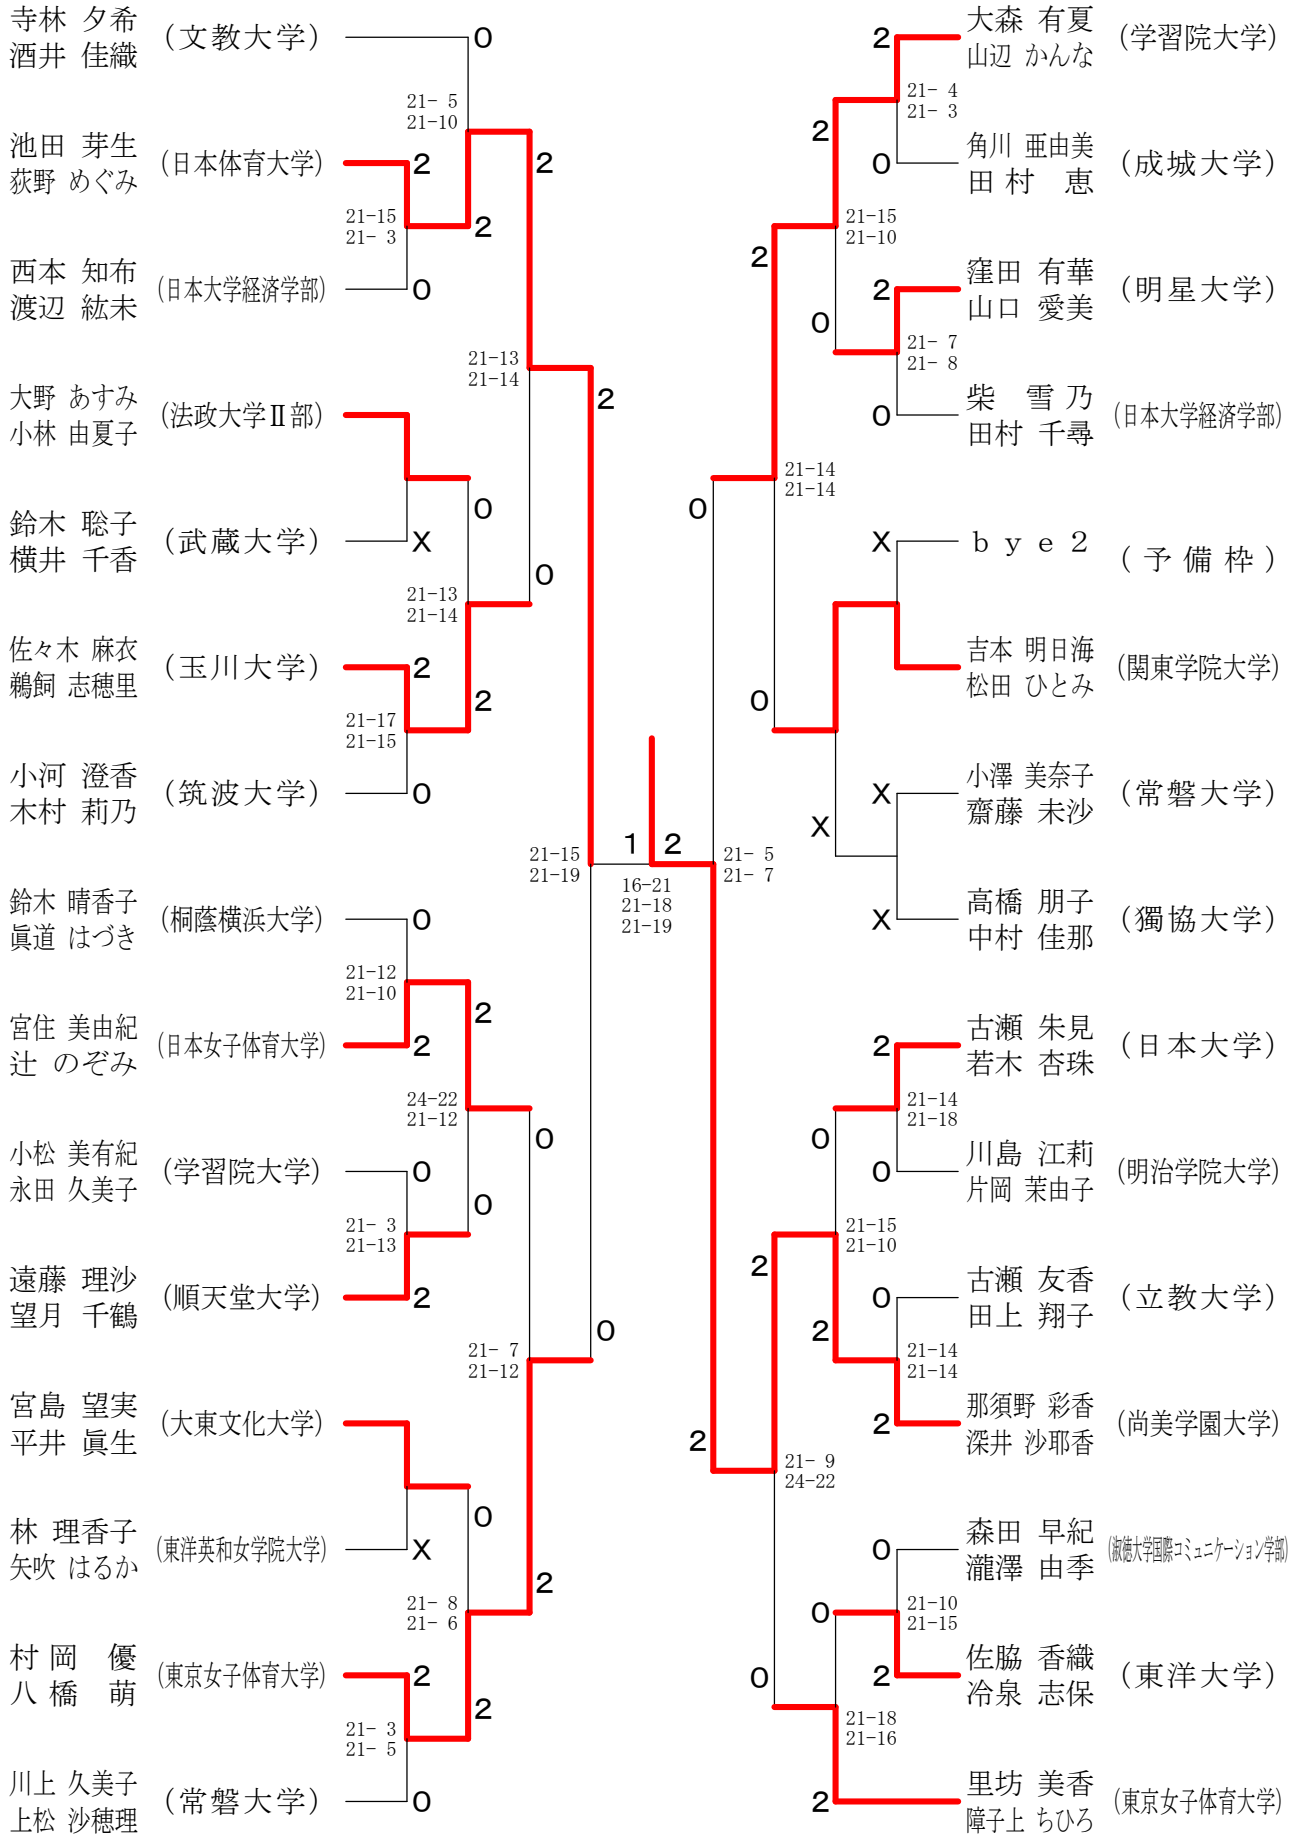

関東学生バドミントン選手権大会

平成23年6月6日-7月2日

葛飾区総合スポーツセンター 所沢市民体育館
町田市総合体育館 立川市泉市民体育館
神奈川大学横浜キャンパス体育館

Bブロック女子ダブルス-1

関東学生バドミントン選手権大会
平成23年6月6日-7月2日

葛飾区総合スポーツセンター 所沢市民体育館
町田市総合体育館 立川市泉市民体育館
神奈川大学横浜キャンパス体育館

Bブロック女子ダブルス-2

関東学生バドミントン選手権大会
平成23年6月6日-7月2日

葛飾区総合スポーツセンター 所沢市民体育館
町田市総合体育館 立川市泉市民体育館
神奈川大学横浜キャンパス体育館

Bブロック女子ダブルス-3

関東学生バドミントン選手権大会
平成23年6月6日-7月2日

葛飾区総合スポーツセンター 所沢市民体育館
町田市総合体育館 立川市泉市民体育館
神奈川大学横浜キャンパス体育館

Bブロック女子ダブルス-4