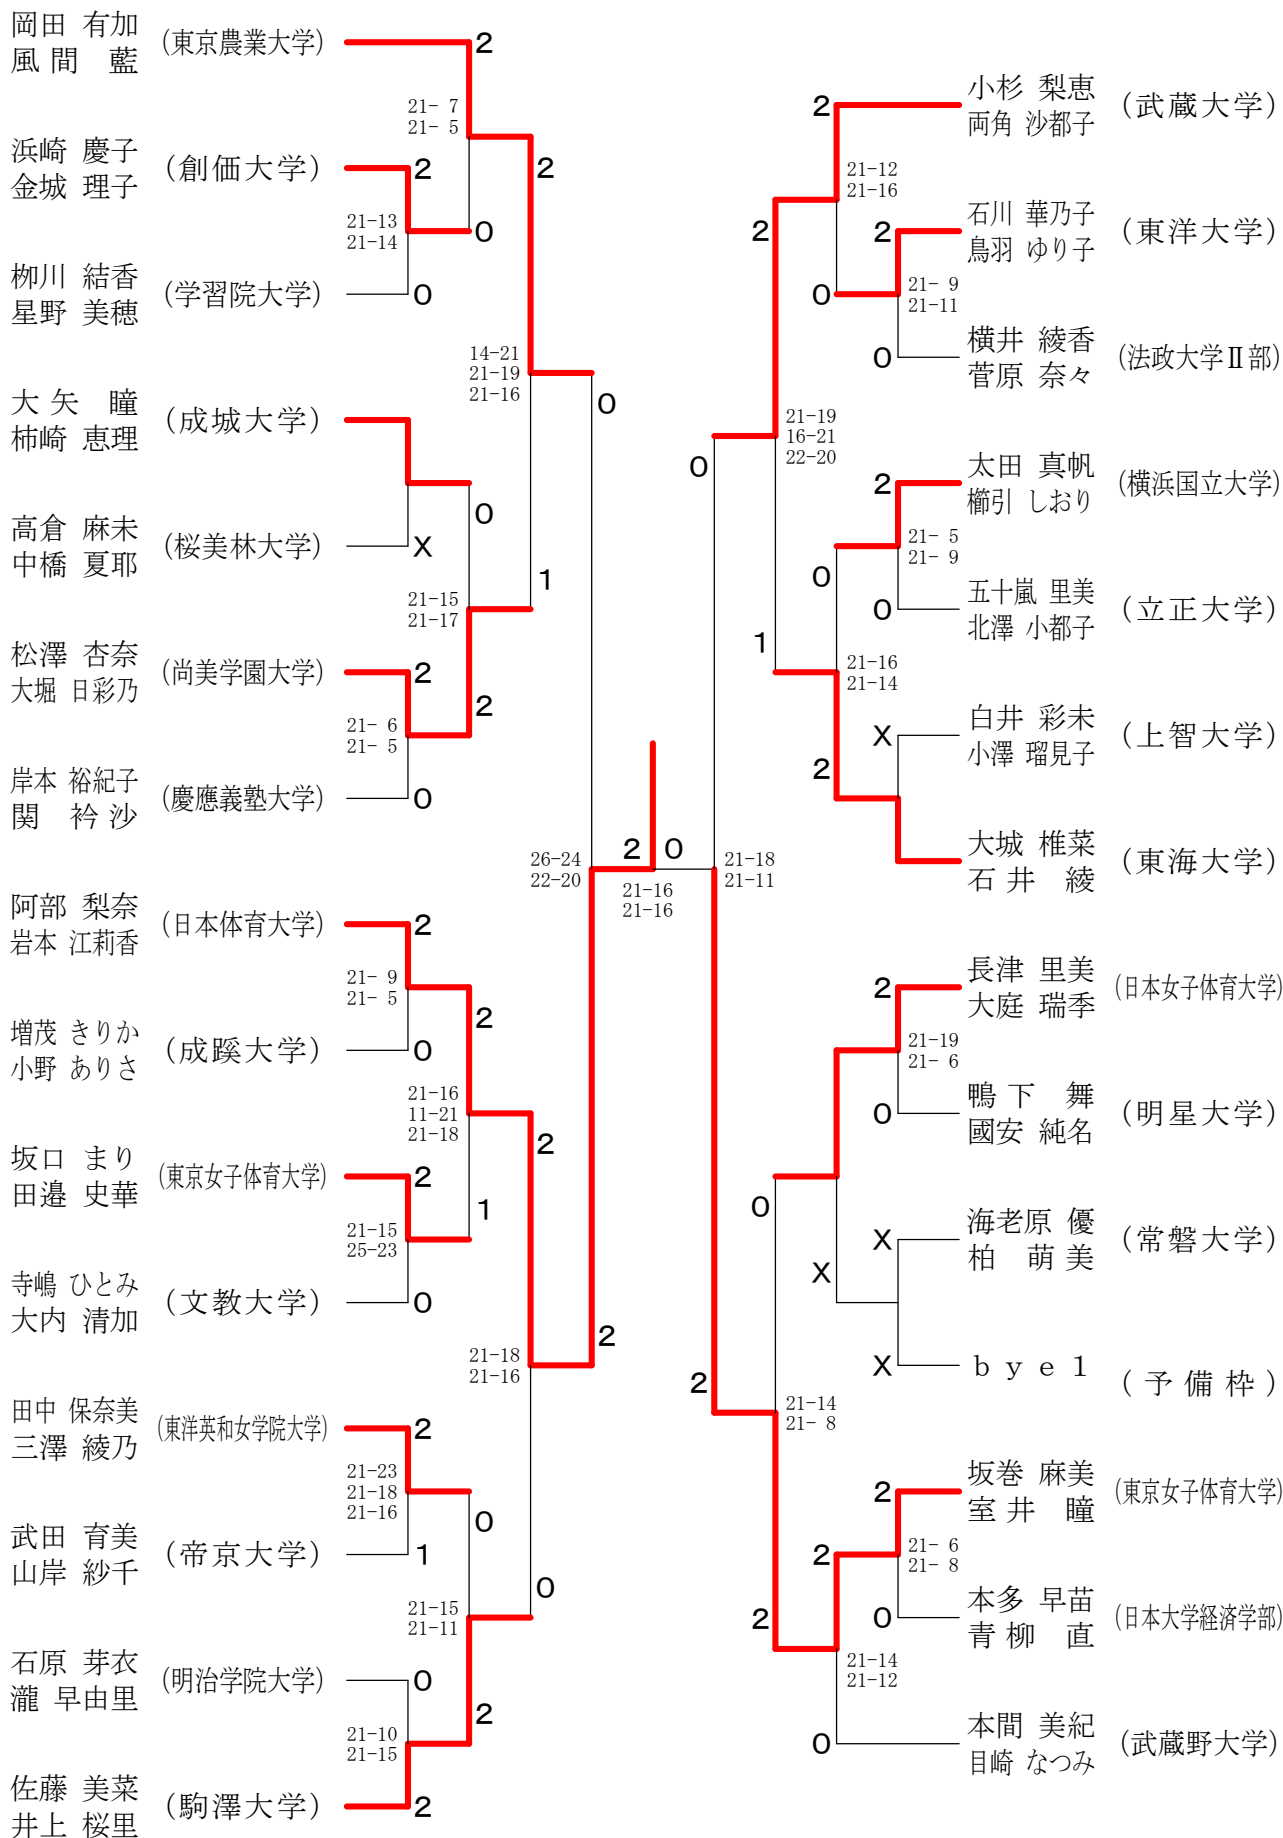

関東学生バドミントン選手権大会

平成23年6月6日-7月2日

葛飾区総合スポーツセンター 所沢市民体育館
町田市総合体育館 立川市泉市民体育館
神奈川大学横浜キャンパス体育館

Bブロック女子ダブルス-1

関東学生バドミントン選手権大会
平成23年6月6日-7月2日

葛飾区総合スポーツセンター 所沢市民体育館
町田市総合体育館 立川市泉市民体育館
神奈川大学横浜キャンパス体育館

Bブロック女子ダブルス-2

関東学生バドミントン選手権大会
平成23年6月6日-7月2日

葛飾区総合スポーツセンター 所沢市民体育館
町田市総合体育館 立川市泉市民体育館
神奈川大学横浜キャンパス体育館

Bブロック女子ダブルス-3

関東学生バドミントン選手権大会
平成23年6月6日-7月2日

葛飾区総合スポーツセンター 所沢市民体育館
町田市総合体育館 立川市泉市民体育館
神奈川大学横浜キャンパス体育館

Bブロック女子ダブルス-4