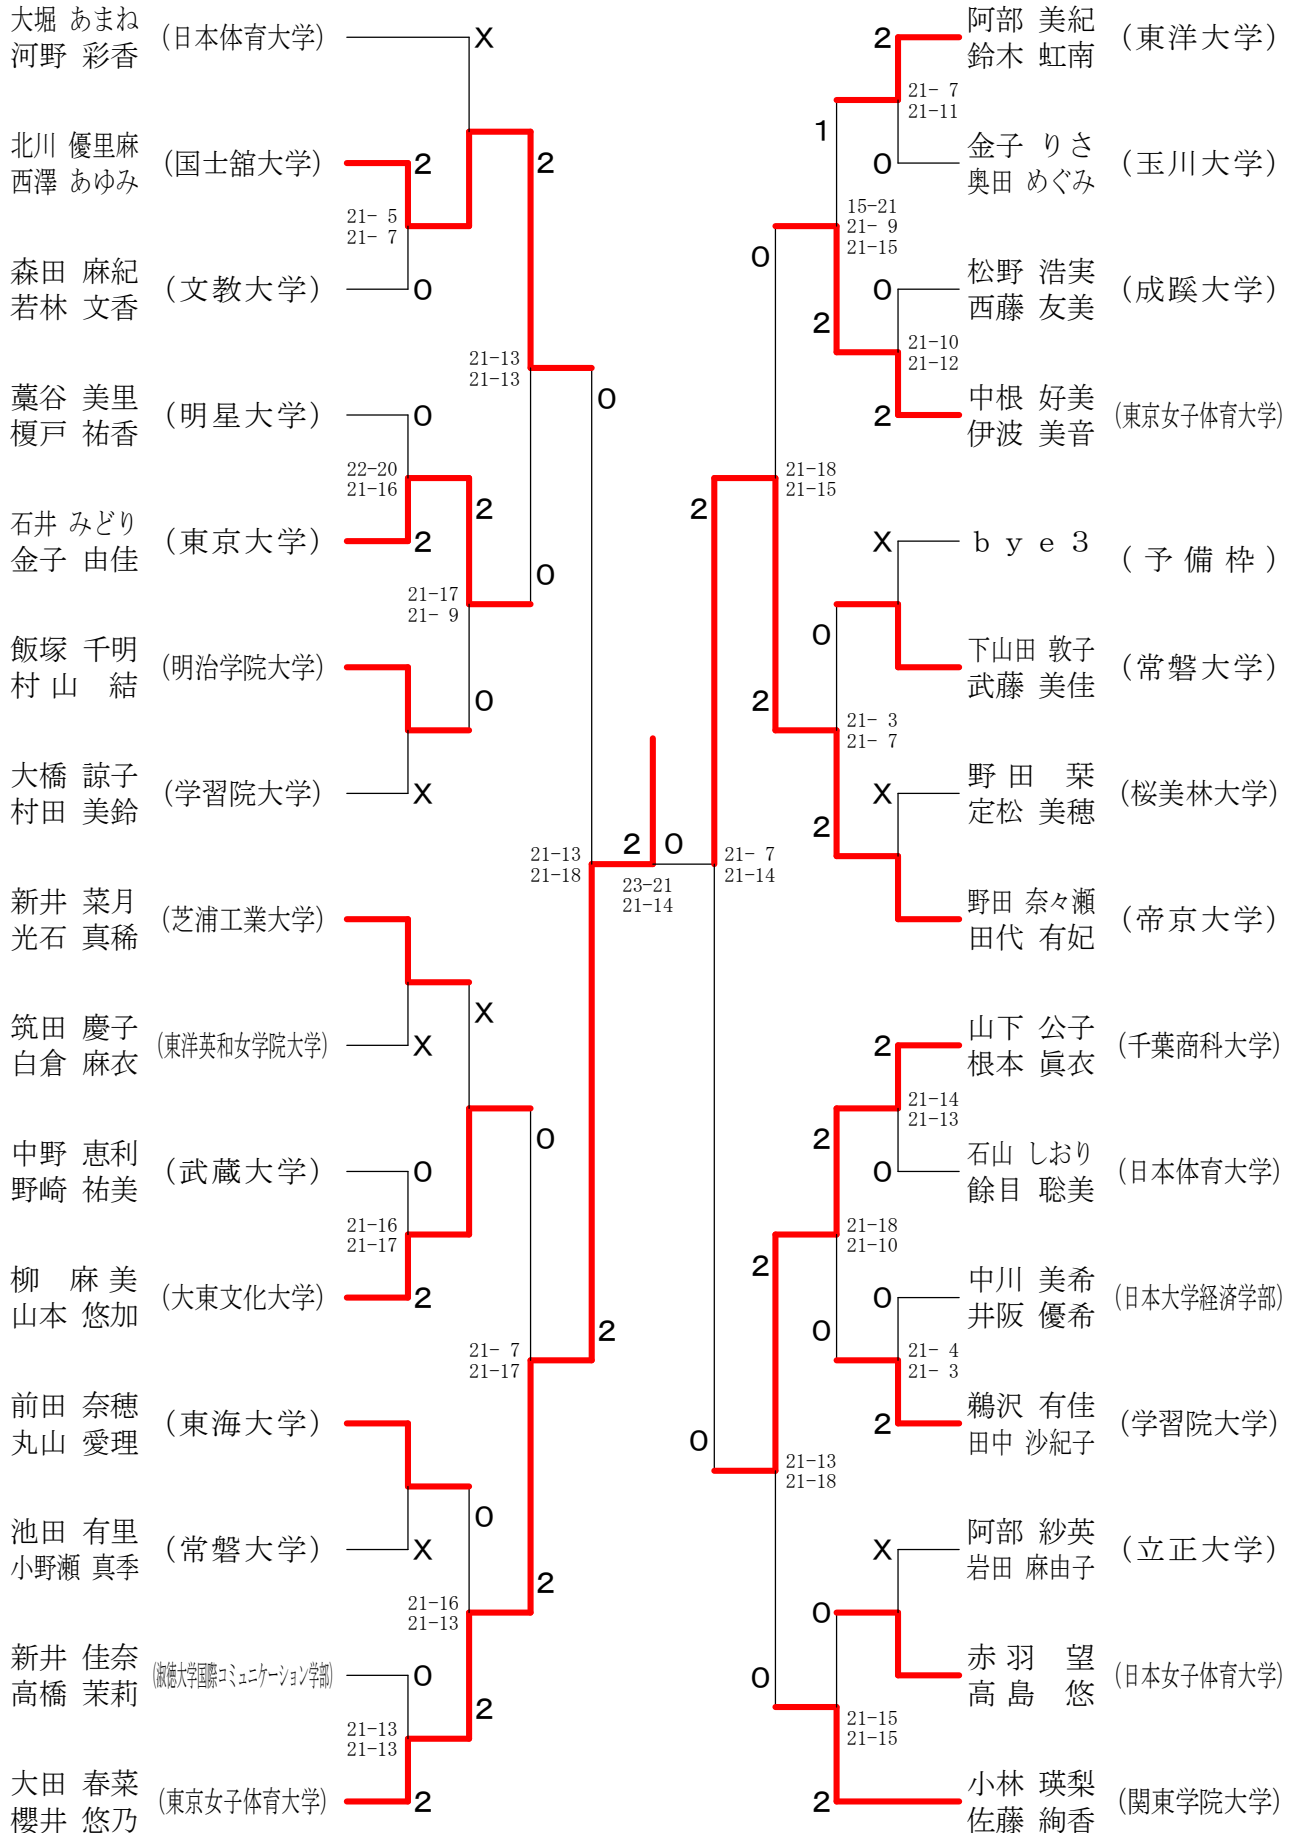

関東学生バドミントン選手権大会

平成23年6月6日-7月2日

葛飾区総合スポーツセンター 所沢市民体育館
町田市総合体育館 立川市泉市民体育館
神奈川大学横浜キャンパス体育館

Bブロック女子ダブルス-1

関東学生バドミントン選手権大会
平成23年6月6日-7月2日

葛飾区総合スポーツセンター 所沢市民体育館
町田市総合体育館 立川市泉市民体育館
神奈川大学横浜キャンパス体育館

Bブロック女子ダブルス-2

関東学生バドミントン選手権大会
平成23年6月6日-7月2日

葛飾区総合スポーツセンター 所沢市民体育館
町田市総合体育館 立川市泉市民体育館
神奈川大学横浜キャンパス体育館

Bブロック女子ダブルス-3

関東学生バドミントン選手権大会
平成23年6月6日-7月2日

葛飾区総合スポーツセンター 所沢市民体育館
町田市総合体育館 立川市泉市民体育館
神奈川大学横浜キャンパス体育館

Bブロック女子ダブルス-4