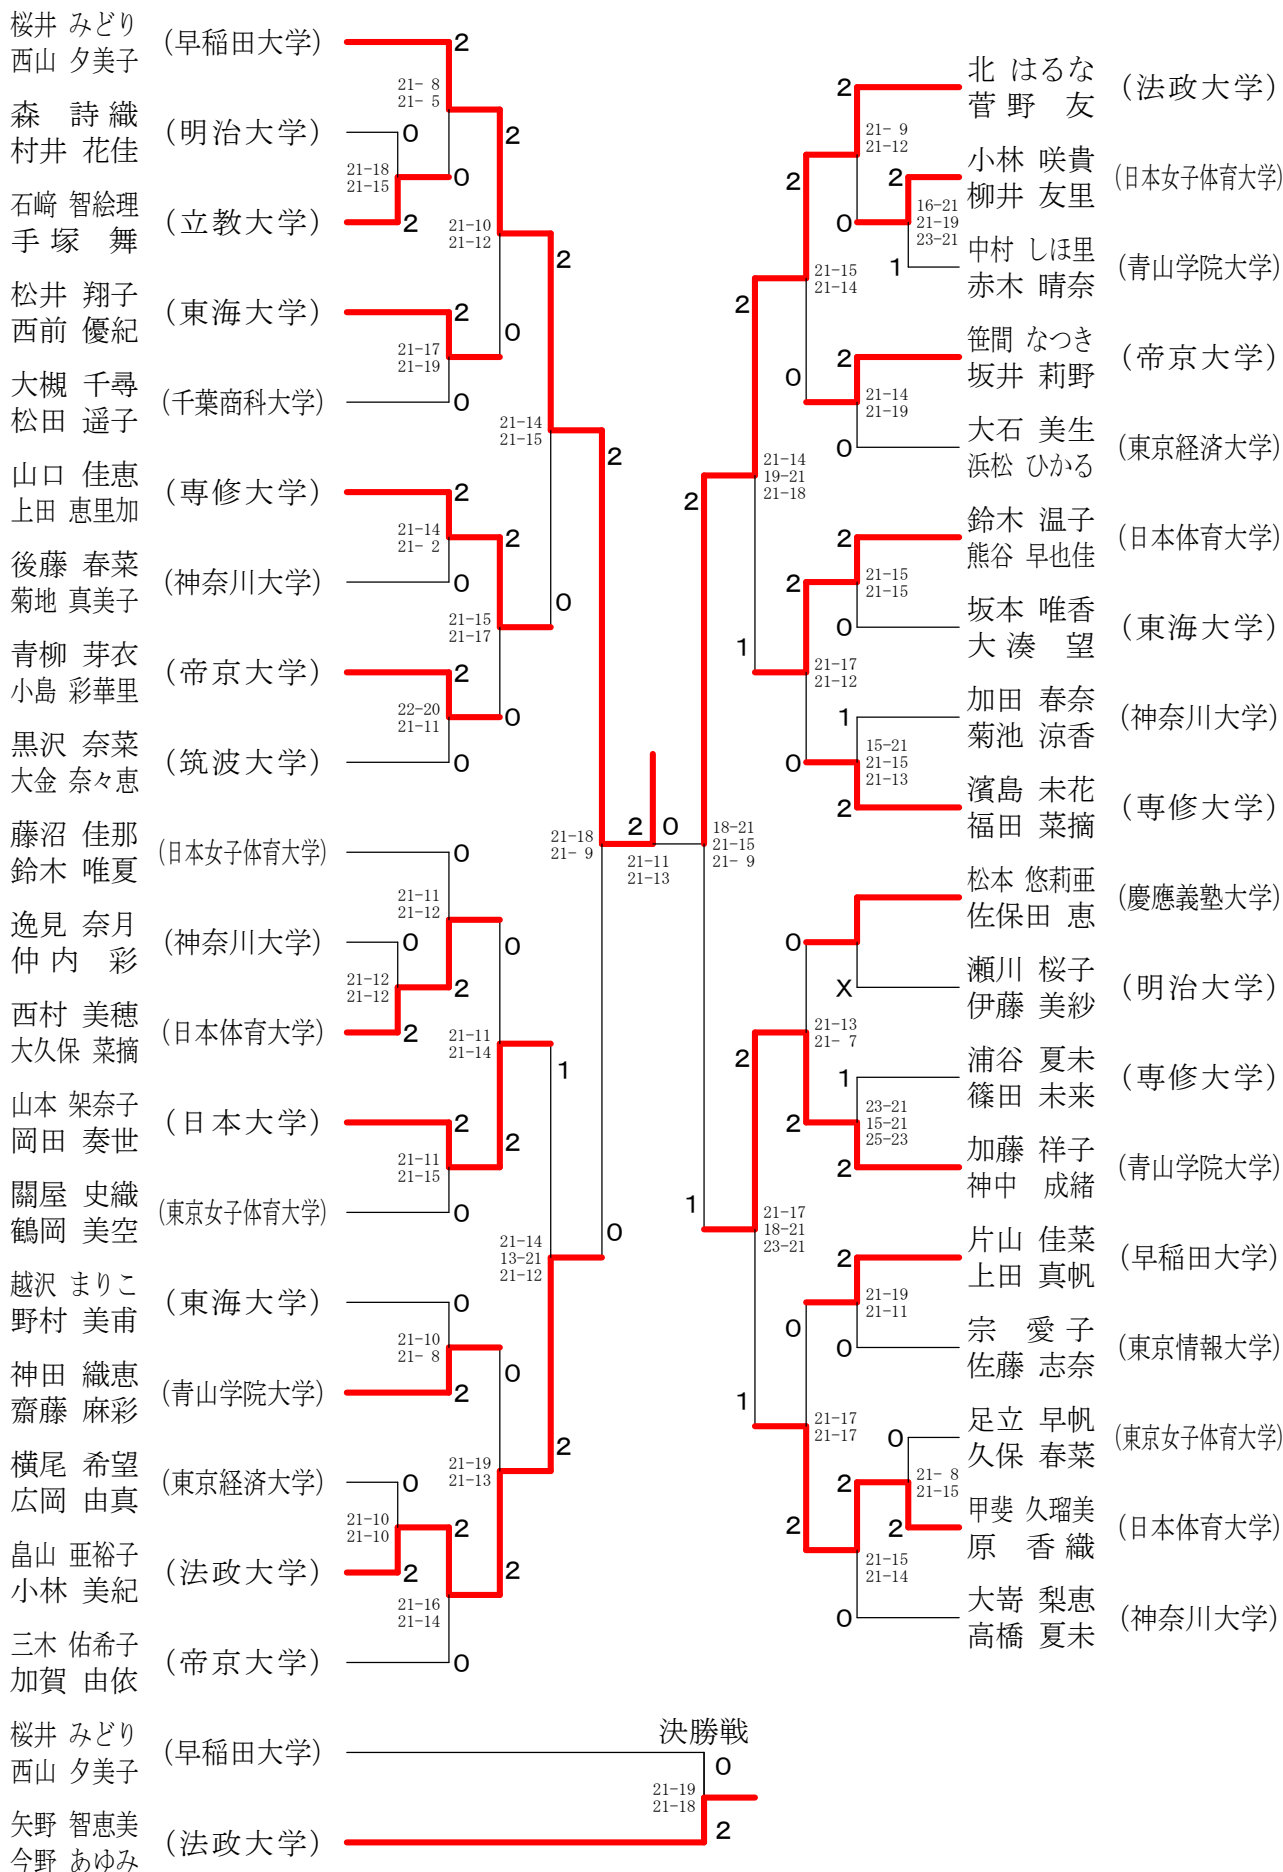

関東学生バドミントン選手権大会

平成23年6月6日-7月2日

葛飾区総合スポーツセンター 所沢市民体育館
町田市総合体育館 立川市泉市民体育館
神奈川大学横浜キャンパス体育館

Aブロック女子ダブルス-1

関東学生バドミントン選手権大会
平成23年6月6日-7月2日

葛飾区総合スポーツセンター 所沢市民体育館
町田市総合体育館 立川市泉市民体育館
神奈川大学横浜キャンパス体育館

Aブロック女子ダブルス-2